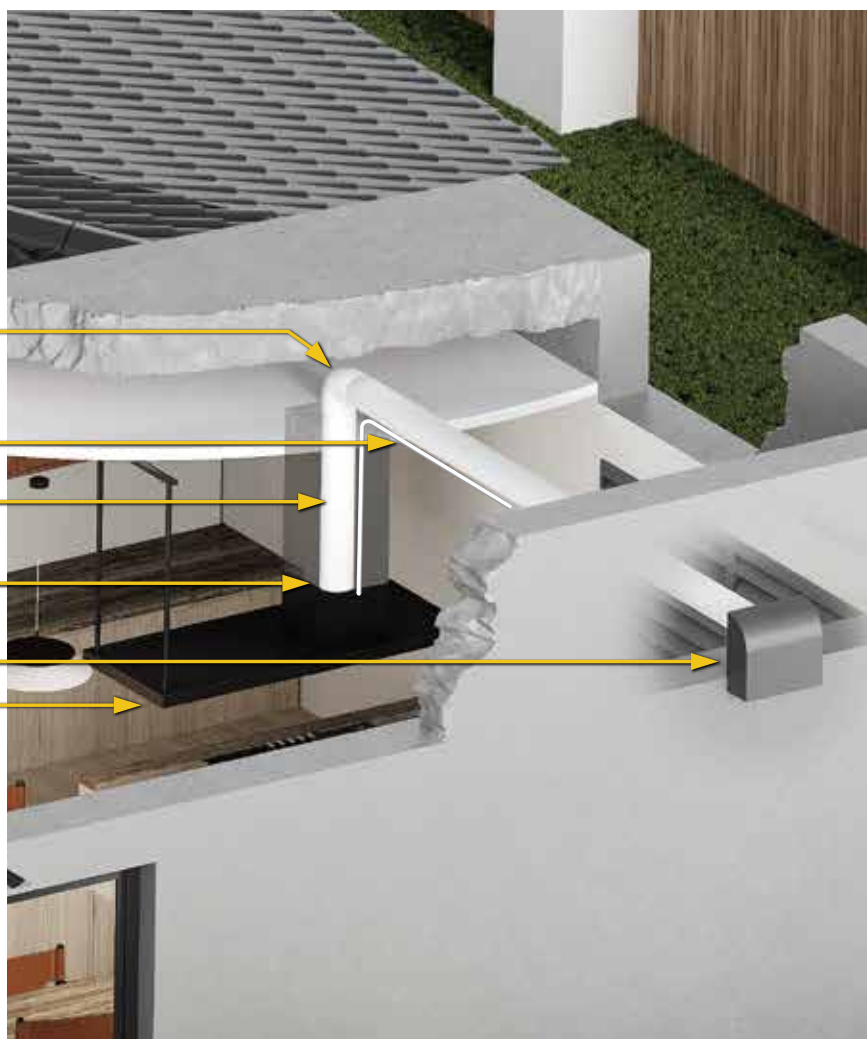

FASÁDNÍ VENTILAČNÍ JEDNOTKA

Obdoba podkrovní varianty externího motoru. I na tuto variantu jsou naše digestoře NORTBERG připraveny v bezmotorovém provedení.

Tato jednotka může pracovat ve vzdálenosti až 4 m od odsavače par. Fasádní ventilační jednotka by měla být namontována na vnější stěně budovy (nejlépe co nejbližší k digestoři). Takto nastavená jednotka pracuje téměř neslyšně, protože veškerý hluk motoru je eliminován z kuchyně ven.

Koleno

Přívodní a ovládací vedení

Větrací potrubí

Zpětná klapka

Fasádní ventilační jednotka

Digestoř