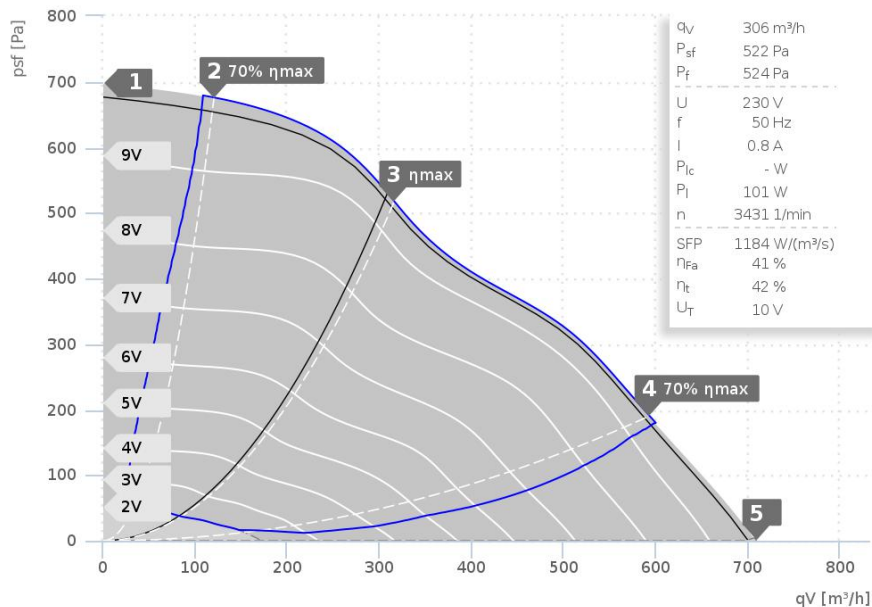

# KATALOGOVÝ LIST

**ruck**.eu  
VENTILATOREN

KVR 3015 EC 30 | 131337

— LOT6 - 2018

- Radiální ventilátor s dozadu zahnutými lopatkami
- Pozinkovaný kovový plášť
- Integrovaná elektronika
- EC motor

Pracovní bod		1	2	3	4	5
Proud I	A	0,5	0,7	0,8	0,8	0,7
Příkon P <sub>1</sub>	W	56	77	104	102	94
Otáčky n	./min	3618	3617	3456	3470	3569
Hladina akustického tlaku sání L <sub>WA5</sub>	dB(A)	74	75	76	78	80
Hladina akustického tlaku výtlaku L <sub>WA6</sub>	dB(A)	78	78	77	81	83
Hladina akustického tlaku přes plášť L <sub>WA2</sub>	dB(A)	64	65	67	69	70

Akustický výkon (L <sub>W</sub> ) dB(A)		Střední oktaóvé pásmo								
		Σ	63	125	250	500	1k	2k	4k	8k
Sání	L <sub>WA5</sub>	75	37	51	68	72	65	65	62	56
Výtlak	L <sub>WA6</sub>	77	37	50	70	72	71	69	65	57
Plášť	L <sub>WA2</sub>	67	45	49	56	66	52	50	49	44

KVR 3015 EC 30   131337	
Napětí .	230 V 1~
Proud I max	0,9 A
Teplota okolí .	60 °C
Teplota media t <sub>M</sub>	60 °C
Řízení otáček	0-10V
Ochrana motoru	TEC
Izolační třída	F
Váha	0,0 kg