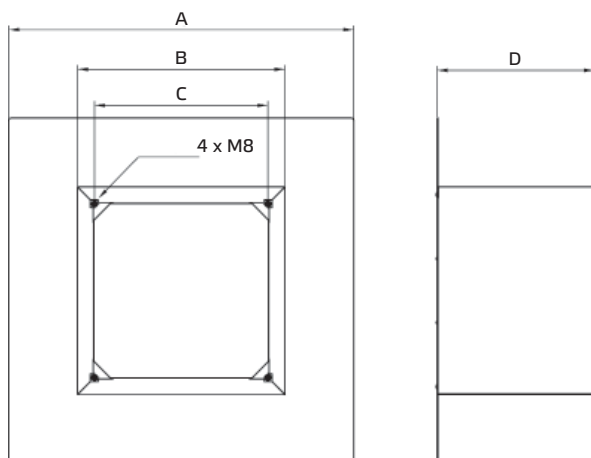

Flat Roof Socket DSF

Type	ID	A mm	B mm	C mm	D mm	Weight kg
DSF 220-10	126170	430	300	245	320	2,9
DSF 280-10	126164	526	396	330	320	3,9
DSF 355-10	126160	685	555	450	320	5,0
DSF 450-10	126193	744	614	535	320	6,0
DSF 560-10	126237	1026	896	750	320	9,0
DSF 710-10	126273	1115	985	840	320	33,5

- Aluminum flat roof socket
- 30 mm sound and heat insulation

Type	ID	for Roof Fans		
		DVA/DVA..P	DVN/DVNI	DHA/DHA..P
DSF 220-10	126170	190, 220, 250	225, 250	190, 220, 250
DSF 280-10	126164	280, 315	280, 315	280, 315
DSF 355-10	126160	355, 400	355, 400	355, 400
DSF 450-10	126193	450, 500	450, 500	450, 500
DSF 560-10	126237		560, 630	560, 630
DSF 710-10	126273		710	